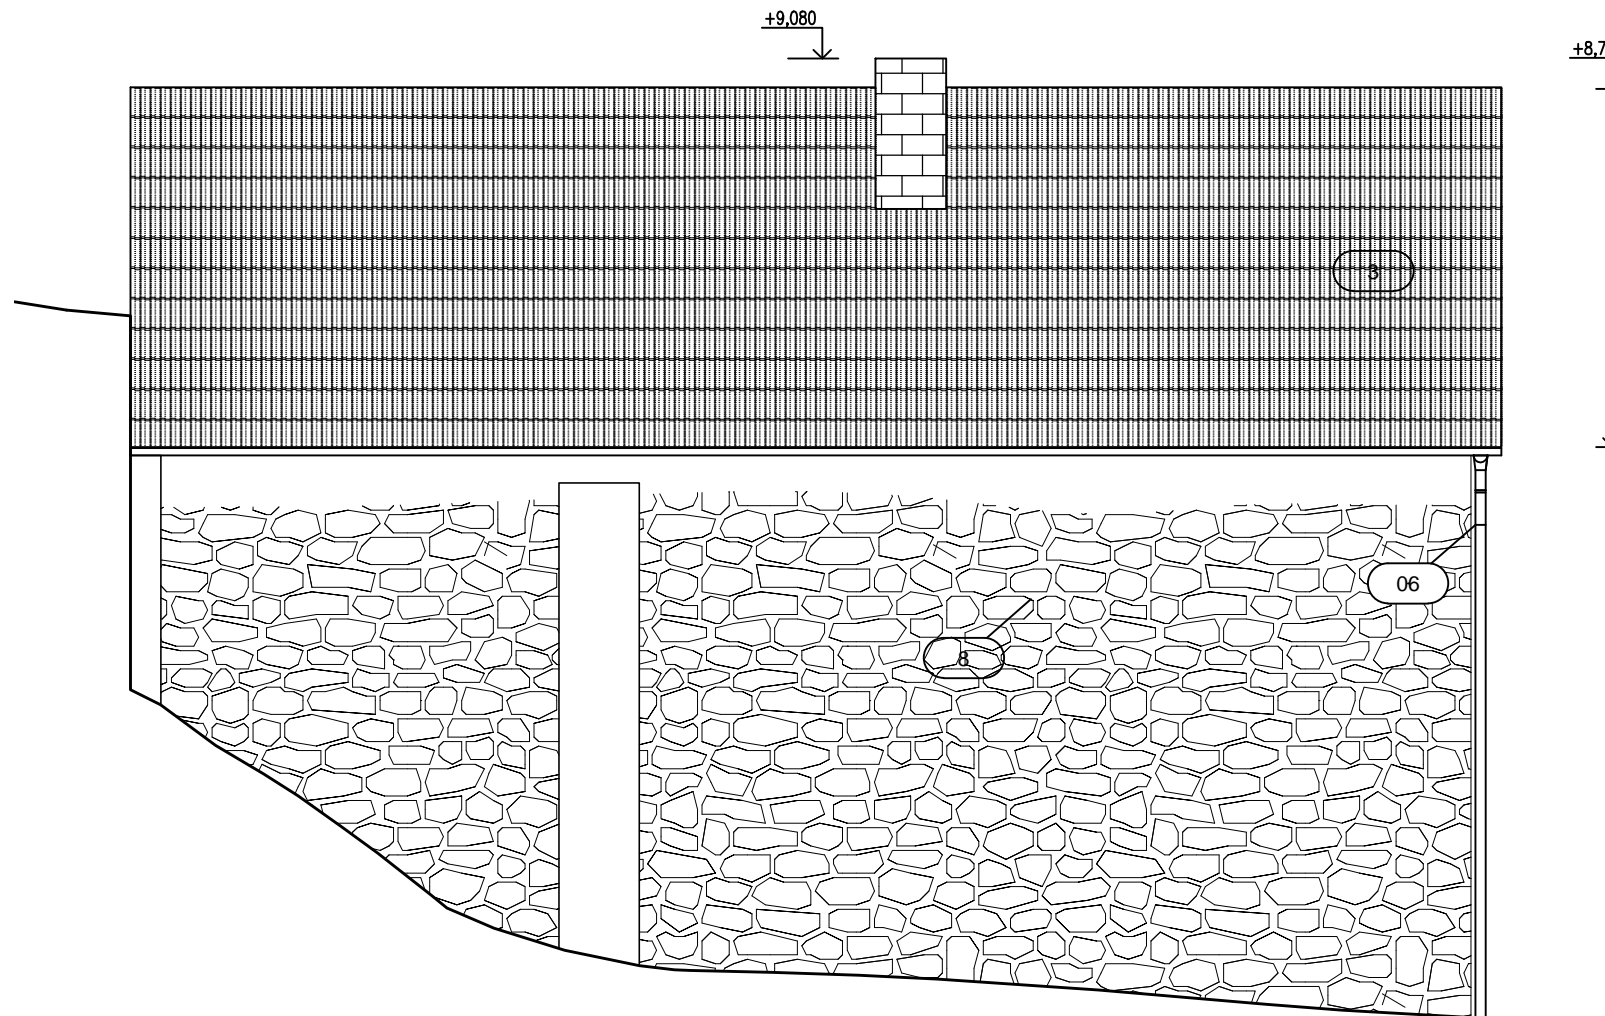

pohled ZÁPADNÍ