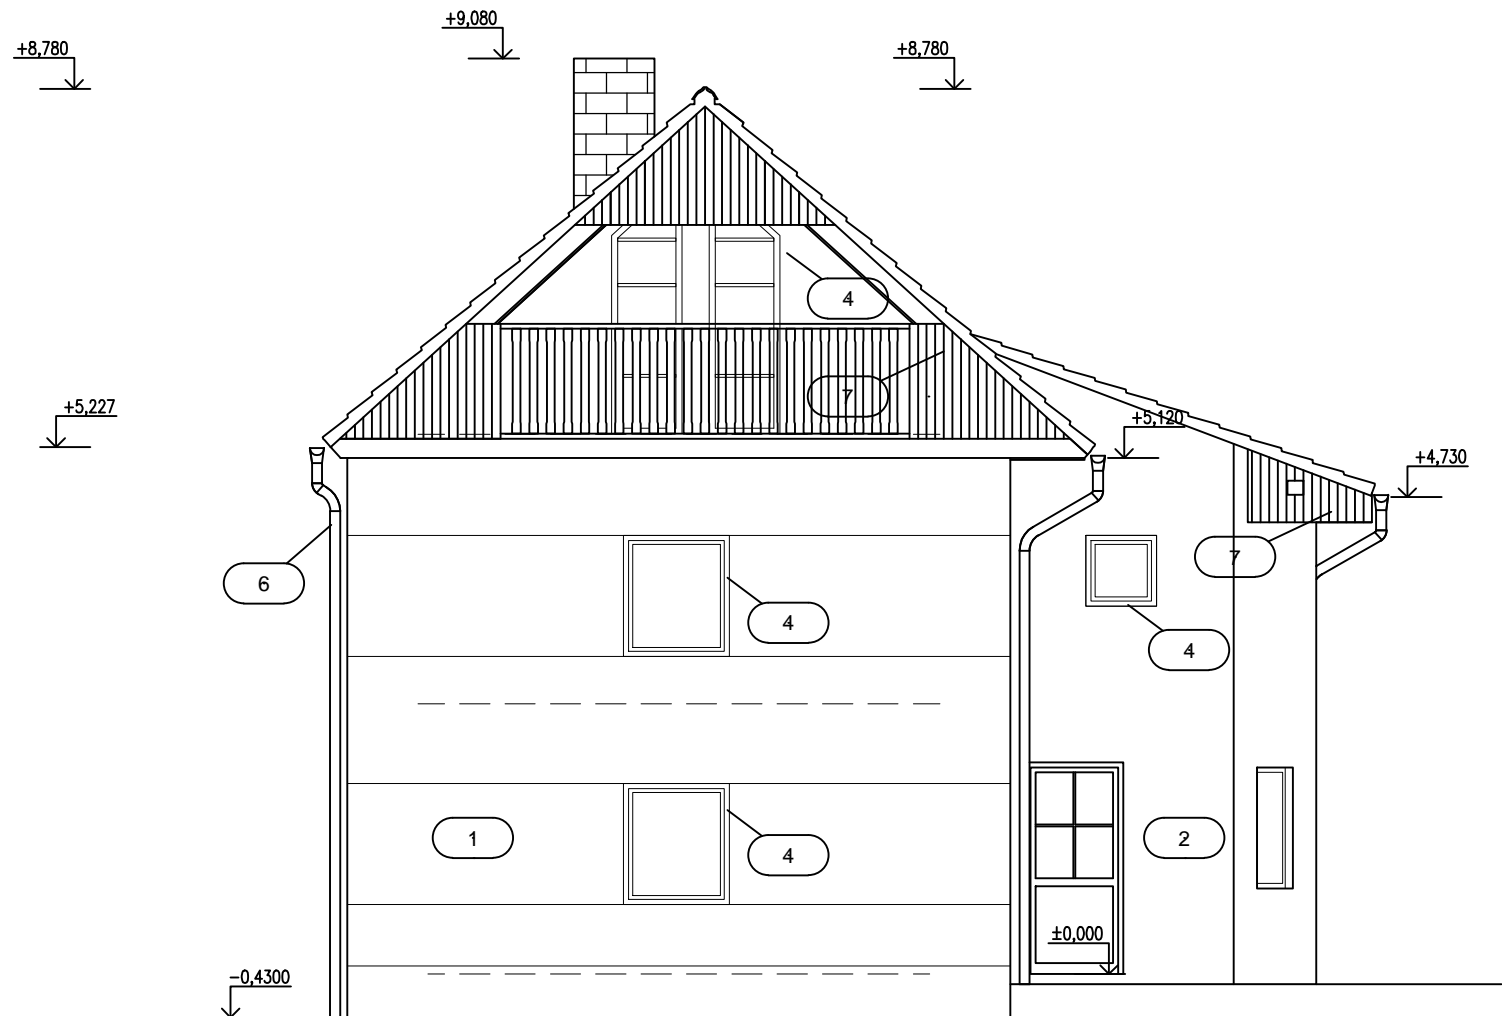

pohled ZÁPADNÍ

pohled JIŽNÍ

Projekt

SO-01: ± 0,000 = 258,600 m n.m.

Pasport stavby

**RD KUTROVICE Č.P.30 /p.č.st.83/**

**Investor:** Kminiak Andrej, č. p. 30, 27375 Kutrovice, Kutilová Anna, č. p. 30, 27375 Kutrovice

Výkres

**POHLEDY ZÁPADNÍ A JIŽNÍ**

Díl / profese

**ARCHITEKTONICKO STAVEBNÍ ŘEŠENÍ**

<b>D.1</b>	24/09/2019	2	1:75	<b>01</b>	<b>AS.05</b>
Díl projektu	Aktuální datum	Počet A4	Měřítko	Číslo revize	Číslo výkresu